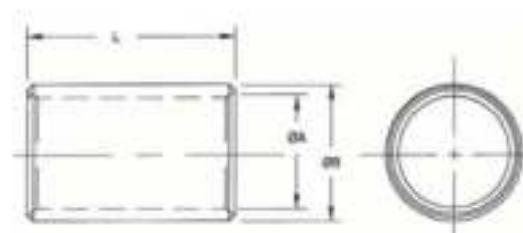

Bronze Bushes (Metric)

Part No.	Inside Diameter (A)	Outside Diameter (B)	Length (L)	Weight	Part No.	Inside Diameter (A)	Outside Diameter (B)	Length (L)	Weight
	(mm)			(Kg)		(Inch)			(Kg)
FBM081010	8	10	10	0.0025	FBM303540	30	35	40	0.0905
FBM081020	8	10	20	0.005	FBM354040	35	40	40	0.1044
FBM081030	8	10	30	0.0071	FBM354050	35	40	50	0.1305
FBM081040	8	10	40	0.01	FBM354080	35	40	80	0.2087
FBM081210	8	12	10	0.0056	FBM354540	35	45	40	0.2227
FBM081220	8	12	20	0.0111	FBM404540	40	45	40	0.1403
FBM081230	8	12	30	0.0167	FBM4045100	40	45	100	0.3507
FBM101220	10	12	20	0.0061	FBM405050	40	50	50	0.3406
FBM101620	10	16	20	0.0217	FBM455550	45	55	50	0.3479
FBM101630	10	16	30	0.0326	FBM506060	50	60	60	0.4592
FBM101650	10	16	50	0.0543	FBM122050	12	20	50	0.0891
FBM121640	12	16	40	0.0312	FBM162050	16	20	50	0.0501
FBM122030	12	20	30	0.0534	FBM162480	16	24	80	0.1781
FBM122040	12	20	40	0.0712	FBM202430	20	24	30	0.0367
FBM162020	16	20	20	0.0201	FBM202480	20	24	80	0.098
FBM162030	16	20	30	0.0301	FBM203080	20	30	80	0.2783
FBM162060	16	20	60	0.0601	FBM2530100	25	30	100	0.1913
FBM162430	16	24	30	0.0668	FBM2535100	25	35	100	0.4175
FBM202450	20	24	50	0.0612	FBM3040100	30	40	100	0.4871
FBM203030	20	30	30	0.1044	FBM3540100	35	40	100	0.2609
FBM203040	20	30	40	0.1392	FBM3545100	35	45	100	0.5566
FBM203050	20	30	50	0.174	FBM4050100	40	50	100	0.6812
FBM253040	25	30	40	0.0765	FBM4555100	45	55	100	0.6958
FBM253050	25	30	50	0.0957	FBM506080	50	60	80	0.6123
FBM253060	25	30	60	0.1148	FBM5060100	50	60	100	0.7654
FBM253530	25	35	30	0.1252					
FBM253550	25	35	50	0.2087					