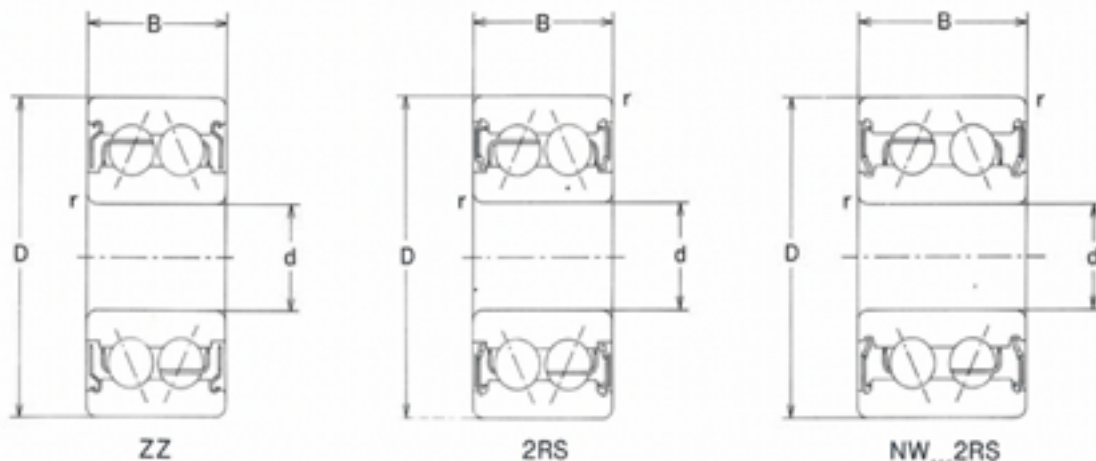

## 5200 - 5300 Series (IJK)

5200 Series

Bearing No.	Bore	O.D	Width	Chamfer	Balls		Load Rating	
	d	D	B	r (min)	No.	Size	Dynamic C (kgf)	Static CO (kgf)
	5200	10	30	14.3	0.6	14	4.762	730
5201	12	32	15.9	0.6	14	5.953	1070	590
5202	15	35	15.9	0.6	14	5.953	1190	715
5203	17	40	17.5	0.6	18	5.55	1170	765
5204	20	47	20.6	1	16	6.747	2000	1270
5205	25	52	20.6	1	18	6.747	2170	1500
5206	30	62	23.8	1	18	8.731	3000	2150

Stocked in both 2RS and ZZ

5300 Series

Bearing No.	Bore	O.D	Width	Chamfer	Balls		Load Rating	
	d	D	B	r (min)	No.	Size	Dynamic C (kgf)	Static CO (kgf)
	5302	15	42	19	1	16	6.350	1370
5303	17	47	22.225	1	16	7.144	1600	955
5304	20	52	22.2	1.5	16	7.938	2010	1300
5305	25	62	25.4	1.5	18	8.731	2570	1850