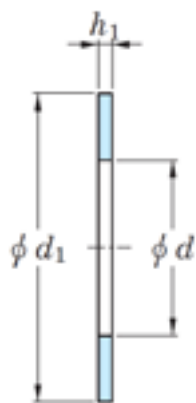

# Needle Roller Thrust Bearings

## AS Metric Washer Series

**Koyo**

Finer Power Transmissions P/L | www.finerpt.com

AS  
( $h_1 = 1.0$ )

Washer Dimensions (mm)		AS Metric Washers		
d	d1	h1 (mm)	Bearing No.	Mass (kg)
6	19	1	AS0619	0.001
8	21	1	AS0821	0.002
10	24	1	AS1024	0.003
12	26	1	AS1226	0.003
15	28	1	AS1528	0.003
17	30	1	AS1730	0.003
20	35	1	AS2035	0.005
25	42	1	AS2542	0.007
30	47	1	AS3047	0.008
35	52	1	AS3552	0.009
40	60	1	AS4060	0.012
45	65	1	AS4565	0.013
50	70	1	AS5070	0.014
55	78	1	AS5578	0.018
60	85	1	AS6085	0.022
65	90	1	AS6590	0.023
70	95	1	AS7095	0.025
75	100	1	AS75100	0.027
100	135	1	AS100135	0.05
110	145	1	AS110145	0.055
120	155	1	AS120155	0.059
130	170	1	AS130170	0.074
140	180	1	AS140180	0.078
150	190	1	AS150190	0.083
160	200	1	AS160200	0.089