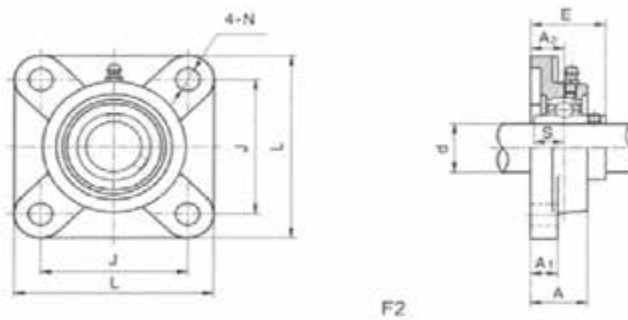

Stainless Steel AISI 304C

P200 Stainless Steel Series

Part No.	Dimensions (mm)											N.W. (kg)
	d	H	L	J	A	N	N1	H1	H2	S	B	
SSP204	20	33.3	127	95	38	13	19	14	65	12.7	31	0.4
SSP205	25	36.5	140	105	38	13	19	15	71	14.3	34.1	0.49
SSP206	30	42.9	165	121	48	17	21	17	83	15.9	38.1	0.7
SSP207	35	47.6	167	127	48	17	21	18	93	17.5	42.9	0.88
SSP208	40	49.2	184	137	54	17	21	18	98	19	49.2	1.05
SSP209	45	54	190	146	54	17	21	20	106	19	49.2	1.24
SSP210	50	57.2	206	159	60	20	22	21	114	19	51.6	1.6
SSP211	55	63.5	219	171	60	20	22	-	125	22.2	55.6	-
SSP212	60	69.8	241	184	70	20	25	-	138	25.4	65.1	-

F200 Stainless Steel Series

Part No.	Dimensions (mm)									N.W. (kg)
	d	L	J	A2	A1	A	N	E	S	
SSF204	20	86	64	15	11	25.5	12	33.3	12.7	0.32
SSF205	25	95	70	16	13	27	12	35.8	14.3	0.43
SSF206	30	108	83	18	13	31	12	40.2	15.9	0.57
SSF207	35	117	92	19	15	34	14	44.4	17.5	0.67
SSF208	40	130	102	21	15	36	16	51.2	19	0.86
SSF209	45	137	105	22	16	38	16	52.2	19	1.03
SSF210	50	143	111	22	16	40	16	54.6	19	1.15
SSF211	55	162	130	25	20	43	19	58.4	22.2	-
SSF212	60	175	143	29	20	48	19	68.7	25.4	-