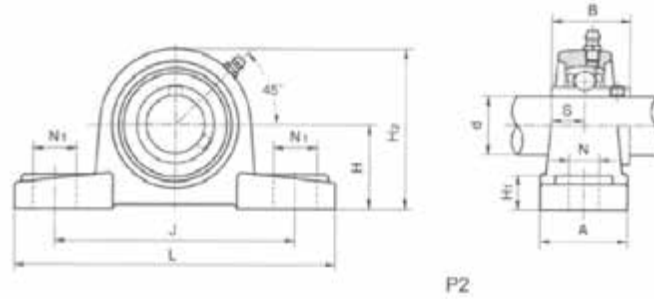

Stainless Steel AISI 304C

P200 Stainless Steel Series

Part No.	Dimensions (mm)											N.W. (kg)
	d	H	L	J	A	N	N1	H1	H2	S	B	
SSP204	20	33.3	127	95	38	13	19	14	65	12.7	31	0.4
SSP205	25	36.5	140	105	38	13	19	15	71	14.3	34.1	0.49
SSP206	30	42.9	165	121	48	17	21	17	83	15.9	38.1	0.7
SSP207	35	47.6	167	127	48	17	21	18	93	17.5	42.9	0.88
SSP208	40	49.2	184	137	54	17	21	18	98	19	49.2	1.05
SSP209	45	54	190	146	54	17	21	20	106	19	49.2	1.24
SSP210	50	57.2	206	159	60	20	22	21	114	19	51.6	1.6
SSP211	55	63.5	219	171	60	20	22	-	125	22.2	55.6	-
SSP212	60	69.8	241	184	70	20	25	-	138	25.4	65.1	-

F200 Stainless Steel Series

Part No.	Dimensions (mm)									N.W. (kg)
	d	L	J	A2	A1	A	N	E	S	
SSF204	20	86	64	15	11	25.5	12	33.3	12.7	0.32
SSF205	25	95	70	16	13	27	12	35.8	14.3	0.43
SSF206	30	108	83	18	13	31	12	40.2	15.9	0.57
SSF207	35	117	92	19	15	34	14	44.4	17.5	0.67
SSF208	40	130	102	21	15	36	16	51.2	19	0.86
SSF209	45	137	105	22	16	38	16	52.2	19	1.03
SSF210	50	143	111	22	16	40	16	54.6	19	1.15
SSF211	55	162	130	25	20	43	19	58.4	22.2	-
SSF212	60	175	143	29	20	48	19	68.7	25.4	-