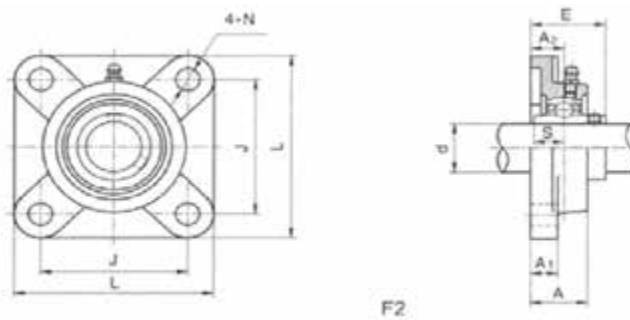

Stainless Steel AISI 304C

P200 Stainless Steel Series

Part No.	Dimensions (mm)											N.W. (kg)
	d	H	L	J	A	N	N1	H1	H2	S	B	
SSP204	20	33.3	127	95	38	13	19	14	65	12.7	31	0.4
SSP205	25	36.5	140	105	38	13	19	15	71	14.3	34.1	0.49
SSP206	30	42.9	165	121	48	17	21	17	83	15.9	38.1	0.7
SSP207	35	47.6	167	127	48	17	21	18	93	17.5	42.9	0.88
SSP208	40	49.2	184	137	54	17	21	18	98	19	49.2	1.05
SSP209	45	54	190	146	54	17	21	20	106	19	49.2	1.24
SSP210	50	57.2	206	159	60	20	22	21	114	19	51.6	1.6
SSP211	55	63.5	219	171	60	20	22	-	125	22.2	55.6	-
SSP212	60	69.8	241	184	70	20	25	-	138	25.4	65.1	-

F200 Stainless Steel Series

Part No.	Dimensions (mm)									N.W. (kg)
	d	L	J	A2	A1	A	N	E	S	
SSF204	20	86	64	15	11	25.5	12	33.3	12.7	0.32
SSF205	25	95	70	16	13	27	12	35.8	14.3	0.43
SSF206	30	108	83	18	13	31	12	40.2	15.9	0.57
SSF207	35	117	92	19	15	34	14	44.4	17.5	0.67
SSF208	40	130	102	21	15	36	16	51.2	19	0.86
SSF209	45	137	105	22	16	38	16	52.2	19	1.03
SSF210	50	143	111	22	16	40	16	54.6	19	1.15
SSF211	55	162	130	25	20	43	19	58.4	22.2	-
SSF212	60	175	143	29	20	48	19	68.7	25.4	-