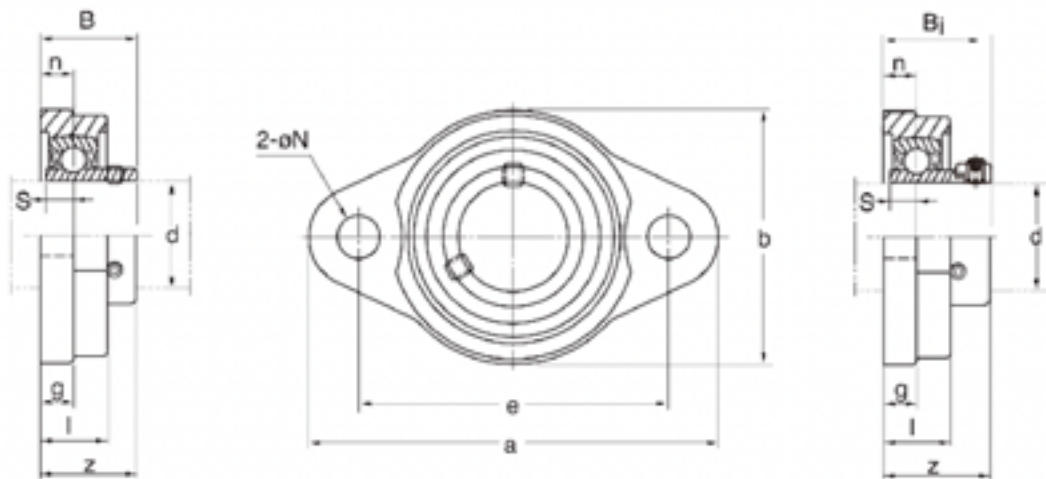

UFL000 Silver Series (KFL)

Unit Number	Dimensions (mm)											Bolt Used No.	Bearing No.	Housings No.
	d	a	e	l	g	l	s	b	z	Bi	n			
UFL000	10	60	45	5.5	5.5	11.5	7	36	15.5	14	4	M6	U000	FL000
UFL001	12	63	48	5.5	5.5	11.5	7	38	16	14.5	4	M6	U001	FL001
UFL002	15	67	53	6.5	6.5	13	7	42	18.6	16.5	4.5	M6	U002	FL002
UFL003	17	71	56	7	7	14	7	46	19.5	17.5	5	M6	U003	FL003
UFL004	20	90	71	8	8	16	10	55	23	21	6	M8	U004	FL004
UFL005	25	95	75	8	8	16	10	60	24.5	22.5	6	M8	U005	FL005
UFL006	30	112	85	9	9	18	13	70	27	24.5	6.5	M10	U006	FL006

UFL000ER Silver Series (KFL)

Unit Number	Dimensions (mm)											Bolt Used No.	Bearing No.	Housings No.
	d	a	e	l	g	l	s	b	z	Bi	n			
UFL000ER	10	60	45	5.5	5.5	11.5	7	36	19	17.5	4	M6	U000ER	FL000
UFL001ER	12	63	48	5.5	5.5	11.5	7	38	19	17.5	4	M6	U001ER	FL001
UFL002ER	15	67	53	6.5	6.5	13	7	42	20.5	18.5	4.5	M6	U002ER	FL002
UFL003ER	17	71	56	7	7	14	7	46	22.5	20.5	5	M6	U003ER	FL003
UFL004ER	20	90	71	8	8	16	10	55	26.5	24.5	6	M8	U004ER	FL004
UFL005ER	25	95	75	8	8	16	10	60	27.5	25.5	6	M8	U005ER	FL005
UFL006ER	30	85	85	9	9	18	13	70	29	26.5	6.5	M10	U006ER	FL006