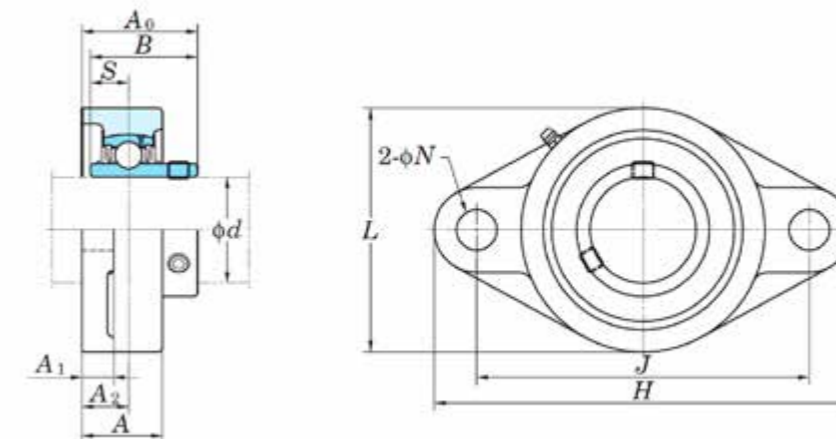

P000 Silver Series

P000 Silver Series

Housing Number	Dimensions										Dimensions										Bolt Size	
	H		L		A		J		N		H1		H2		L1		B		S		mm	inch
	mm	inch	mm	inch	mm	inch	mm	inch	mm	inch	mm	inch	mm	inch	mm	inch	mm	inch				
P000	18	0.703	67	2.625	16	0.625	53	2.094	7	0.281	6	0.25	35	1.375	18	0.719	15	0.591	5	0.197	M6	0.25
P001	19	0.75	71	2.781	16	0.625	56	2.203	7	0.281	6	0.25	38	1.5	19	0.75	15	0.591	5	0.197	M6	0.25
P002	22	0.859	80	3.156	16	0.625	63	2.484	7	0.281	7	0.281	43	1.688	21	0.813	16.5	0.65	5.5	0.217	M6	0.25
P003	24	0.938	85	3.344	18	0.719	67	2.641	7	0.281	7	0.281	47	1.844	21	0.813	17.5	0.689	6	0.236	M6	0.25
P004	28	1.109	100	3.938	20	0.781	80	3.156	10	0.406	9	0.344	55	2.156	25	0.969	21	0.827	7	0.276	M8	0.625
P005	32	1.266	112	4.406	20	0.781	90	3.547	10	0.406	10	0.406	62	2.438	28	1.094	22	0.866	7	0.276	M8	0.625
P006	36	1.422	132	5.188	26	1.031	106	4.172	13	0.5	11	0.438	70	2.75	34	1.344	24.5	0.965	7.5	0.295	M10	0.375

FL000 Silver Series

FL000 Silver Series

Housing Number	Dimensions										Dimensions										Bolt Size	
	H		L		A		J		N		A1		A2		A0		B		S			
	mm	inch	mm	inch	mm	inch	mm	inch	mm	inch	mm	inch	mm	inch	mm	inch	mm	inch	mm	inch	mm	inch
FL000	60	2.375	36	1.406	12	0.469	45	1.766	7	0.281	6	0.25	6	0.234	16	0.625	15	0.591	5	0.197	M6	0.25
FL001	63	2.469	38	1.5	12	0.469	48	1.891	7	0.281	6	0.25	6	0.234	16	0.625	15	0.591	2	0.197	M6	0.25
FL002	67	2.625	42	1.656	13	0.5	53	2.094	7	0.281	6.5	0.25	6.5	0.25	17.5	0.688	16.5	0.65	5.5	0.217	M6	0.25
FL003	71	2.781	46	1.813	14	0.563	56	2.203	7	0.281	7	0.281	7	0.281	18.5	0.719	17.5	0.689	6	0.236	M6	0.25
FL004	90	3.531	55	2.156	16	0.625	71	2.797	10	0.406	8	0.313	8	0.313	22	0.875	21	0.827	7	0.276	M8	0.313
FL005	95	3.75	60	2.375	16	0.625	75	2.953	10	0.406	8	0.313	8	0.313	23	0.906	22	0.866	7	0.276	M8	0.313
FL006	112	4.406	70	2.75	18	0.719	85	3.344	13	0.5	9	0.344	9	0.344	26	1.031	24.5	0.965	7.5	0.295	M10	0.375