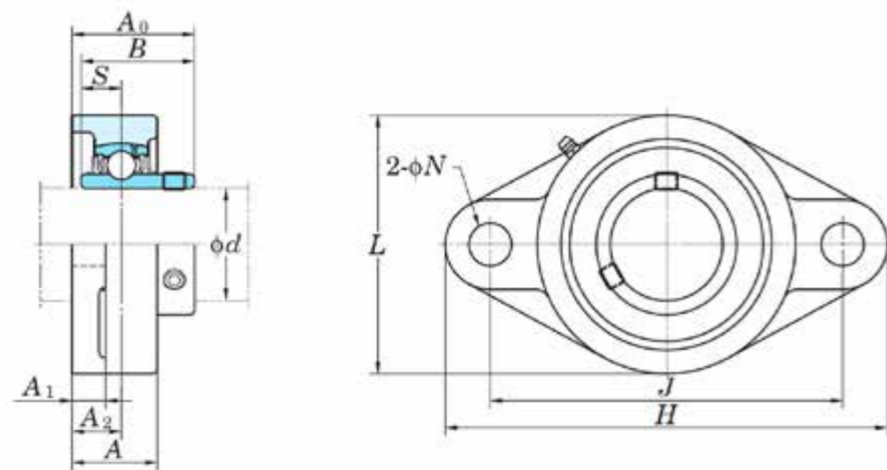

P000 Silver Series

P000 Silver Series

Housing Number	Dimensions										Dimensions										Bolt Size	
	H		L		A		J		N		H1		H2		L1		B		S		mm	inch
	mm	inch	mm	inch	mm	inch	mm	inch	mm	inch	mm	inch	mm	inch	mm	inch	mm	inch				
P000	18	0.703	67	2.625	16	0.625	53	2.094	7	0.281	6	0.25	35	1.375	18	0.719	15	0.591	5	0.197	M6	0.25
P001	19	0.75	71	2.781	16	0.625	56	2.203	7	0.281	6	0.25	38	1.5	19	0.75	15	0.591	5	0.197	M6	0.25
P002	22	0.859	80	3.156	16	0.625	63	2.484	7	0.281	7	0.281	43	1.688	21	0.813	16.5	0.65	5.5	0.217	M6	0.25
P003	24	0.938	85	3.344	18	0.719	67	2.641	7	0.281	7	0.281	47	1.844	21	0.813	17.5	0.689	6	0.236	M6	0.25
P004	28	1.109	100	3.938	20	0.781	80	3.156	10	0.406	9	0.344	55	2.156	25	0.969	21	0.827	7	0.276	M8	0.625
P005	32	1.266	112	4.406	20	0.781	90	3.547	10	0.406	10	0.406	62	2.438	28	1.094	22	0.866	7	0.276	M8	0.625
P006	36	1.422	132	5.188	26	1.031	106	4.172	13	0.5	11	0.438	70	2.75	34	1.344	24.5	0.965	7.5	0.295	M10	0.375

FL000 Silver Series

FL000 Silver Series

Housing Number	Dimensions										Dimensions										Bolt Size	
	H		L		A		J		N		A1		A2		A0		B		S			
	mm	inch	mm	inch	mm	inch	mm	inch	mm	inch	mm	inch	mm	inch	mm	inch	mm	inch	mm	inch	mm	inch
FL000	60	2.375	36	1.406	12	0.469	45	1.766	7	0.281	6	0.25	6	0.234	16	0.625	15	0.591	5	0.197	M6	0.25
FL001	63	2.469	38	1.5	12	0.469	48	1.891	7	0.281	6	0.25	6	0.234	16	0.625	15	0.591	2	0.197	M6	0.25
FL002	67	2.625	42	1.656	13	0.5	53	2.094	7	0.281	6.5	0.25	6.5	0.25	17.5	0.688	16.5	0.65	5.5	0.217	M6	0.25
FL003	71	2.781	46	1.813	14	0.563	56	2.203	7	0.281	7	0.281	7	0.281	18.5	0.719	17.5	0.689	6	0.236	M6	0.25
FL004	90	3.531	55	2.156	16	0.625	71	2.797	10	0.406	8	0.313	8	0.313	22	0.875	21	0.827	7	0.276	M8	0.313
FL005	95	3.75	60	2.375	16	0.625	75	2.953	10	0.406	8	0.313	8	0.313	23	0.906	22	0.866	7	0.276	M8	0.313
FL006	112	4.406	70	2.75	18	0.719	85	3.344	13	0.5	9	0.344	9	0.344	26	1.031	24.5	0.965	7.5	0.295	M10	0.375