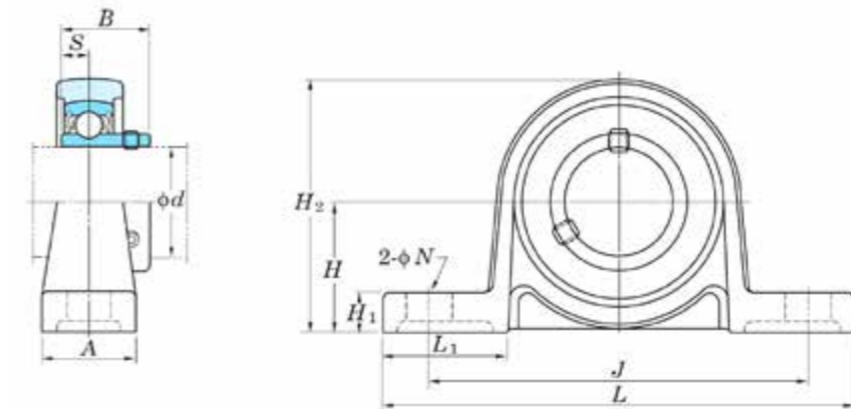

P000 Silver Series

P000 Silver Series

Housing Number	Dimensions										Dimensions										Bolt Size	
	H		L		A		J		N		H1		H2		L1		B		S		mm	inch
	mm	inch	mm	inch	mm	inch	mm	inch	mm	inch	mm	inch	mm	inch	mm	inch	mm	inch				
P000	18	0.703	67	2.625	16	0.625	53	2.094	7	0.281	6	0.25	35	1.375	18	0.719	15	0.591	5	0.197	M6	0.25
P001	19	0.75	71	2.781	16	0.625	56	2.203	7	0.281	6	0.25	38	1.5	19	0.75	15	0.591	5	0.197	M6	0.25
P002	22	0.859	80	3.156	16	0.625	63	2.484	7	0.281	7	0.281	43	1.688	21	0.813	16.5	0.65	5.5	0.217	M6	0.25
P003	24	0.938	85	3.344	18	0.719	67	2.641	7	0.281	7	0.281	47	1.844	21	0.813	17.5	0.689	6	0.236	M6	0.25
P004	28	1.109	100	3.938	20	0.781	80	3.156	10	0.406	9	0.344	55	2.156	25	0.969	21	0.827	7	0.276	M8	0.625
P005	32	1.266	112	4.406	20	0.781	90	3.547	10	0.406	10	0.406	62	2.438	28	1.094	22	0.866	7	0.276	M8	0.625
P006	36	1.422	132	5.188	26	1.031	106	4.172	13	0.5	11	0.438	70	2.75	34	1.344	24.5	0.965	7.5	0.295	M10	0.375

FL000 Silver Series

FL000 Silver Series

Housing Number	Dimensions										Dimensions										Bolt Size	
	H		L		A		J		N		A1		A2		A0		B		S			
	mm	inch	mm	inch	mm	inch	mm	inch	mm	inch	mm	inch	mm	inch	mm	inch	mm	inch	mm	inch	mm	inch
FL000	60	2.375	36	1.406	12	0.469	45	1.766	7	0.281	6	0.25	6	0.234	16	0.625	15	0.591	5	0.197	M6	0.25
FL001	63	2.469	38	1.5	12	0.469	48	1.891	7	0.281	6	0.25	6	0.234	16	0.625	15	0.591	2	0.197	M6	0.25
FL002	67	2.625	42	1.656	13	0.5	53	2.094	7	0.281	6.5	0.25	6.5	0.25	17.5	0.688	16.5	0.65	5.5	0.217	M6	0.25
FL003	71	2.781	46	1.813	14	0.563	56	2.203	7	0.281	7	0.281	7	0.281	18.5	0.719	17.5	0.689	6	0.236	M6	0.25
FL004	90	3.531	55	2.156	16	0.625	71	2.797	10	0.406	8	0.313	8	0.313	22	0.875	21	0.827	7	0.276	M8	0.313
FL005	95	3.75	60	2.375	16	0.625	75	2.953	10	0.406	8	0.313	8	0.313	23	0.906	22	0.866	7	0.276	M8	0.313
FL006	112	4.406	70	2.75	18	0.719	85	3.344	13	0.5	9	0.344	9	0.344	26	1.031	24.5	0.965	7.5	0.295	M10	0.375