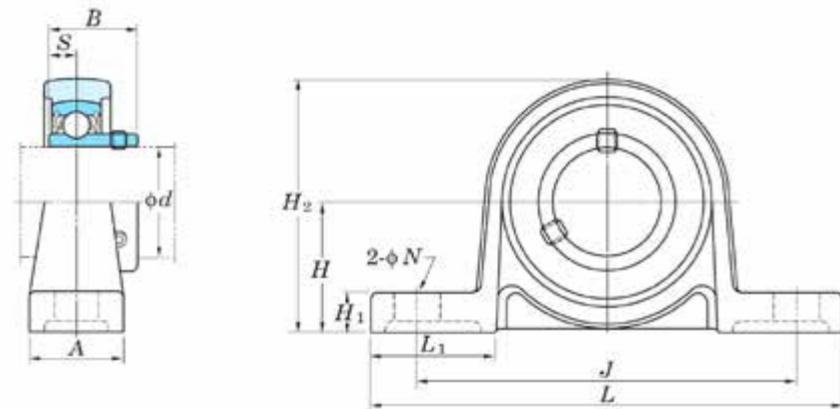

P000 Silver Series

P000 Silver Series

Housing Number	Dimensions										Dimensions										Bolt Size	
	H		L		A		J		N		H1		H2		L1		B		S		mm	inch
	mm	inch	mm	inch	mm	inch	mm	inch	mm	inch	mm	inch	mm	inch	mm	inch	mm	inch				
P000	18	0.703	67	2.625	16	0.625	53	2.094	7	0.281	6	0.25	35	1.375	18	0.719	15	0.591	5	0.197	M6	0.25
P001	19	0.75	71	2.781	16	0.625	56	2.203	7	0.281	6	0.25	38	1.5	19	0.75	15	0.591	5	0.197	M6	0.25
P002	22	0.859	80	3.156	16	0.625	63	2.484	7	0.281	7	0.281	43	1.688	21	0.813	16.5	0.65	5.5	0.217	M6	0.25
P003	24	0.938	85	3.344	18	0.719	67	2.641	7	0.281	7	0.281	47	1.844	21	0.813	17.5	0.689	6	0.236	M6	0.25
P004	28	1.109	100	3.938	20	0.781	80	3.156	10	0.406	9	0.344	55	2.156	25	0.969	21	0.827	7	0.276	M8	0.625
P005	32	1.266	112	4.406	20	0.781	90	3.547	10	0.406	10	0.406	62	2.438	28	1.094	22	0.866	7	0.276	M8	0.625
P006	36	1.422	132	5.188	26	1.031	106	4.172	13	0.5	11	0.438	70	2.75	34	1.344	24.5	0.965	7.5	0.295	M10	0.375

FL000 Silver Series

FL000 Silver Series

Housing Number	Dimensions										Dimensions										Bolt Size	
	H		L		A		J		N		A1		A2		A0		B		S			
	mm	inch	mm	inch	mm	inch	mm	inch	mm	inch	mm	inch	mm	inch	mm	inch	mm	inch	mm	inch	mm	inch
FL000	60	2.375	36	1.406	12	0.469	45	1.766	7	0.281	6	0.25	6	0.234	16	0.625	15	0.591	5	0.197	M6	0.25
FL001	63	2.469	38	1.5	12	0.469	48	1.891	7	0.281	6	0.25	6	0.234	16	0.625	15	0.591	2	0.197	M6	0.25
FL002	67	2.625	42	1.656	13	0.5	53	2.094	7	0.281	6.5	0.25	6.5	0.25	17.5	0.688	16.5	0.65	5.5	0.217	M6	0.25
FL003	71	2.781	46	1.813	14	0.563	56	2.203	7	0.281	7	0.281	7	0.281	18.5	0.719	17.5	0.689	6	0.236	M6	0.25
FL004	90	3.531	55	2.156	16	0.625	71	2.797	10	0.406	8	0.313	8	0.313	22	0.875	21	0.827	7	0.276	M8	0.313
FL005	95	3.75	60	2.375	16	0.625	75	2.953	10	0.406	8	0.313	8	0.313	23	0.906	22	0.866	7	0.276	M8	0.313
FL006	112	4.406	70	2.75	18	0.719	85	3.344	13	0.5	9	0.344	9	0.344	26	1.031	24.5	0.965	7.5	0.295	M10	0.375