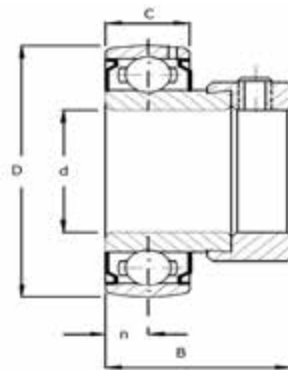

U000 Silver Series (Extra Light Duty)

WIR one side with Grub Screw

Part No.	Dimensions (mm)				N.W. (kg)
	d	D	B1	C	
U000	10	26	8	15	0.14
U001	12	28	8	16	0.135
U002	15	32	9	16.5	0.13
U003	17	35	10	17.5	0.15
U004	20	42	12	21	0.15
U005	25	47	12	22	0.22
U006	30	55	13	24.5	0.22

U000ER Silver Series (Extra Light Duty)

WIR one side with Locking Collar

Part No.	Dimensions(mm / inch)							N.W. (kg)
	d	D	B1	C	S	B3	d1	
U000ER	10	26	8	17.5	4	4.58	1.98	0.14
U001ER	12	28	8	17.5	4	5.1	2.38	0.135
U002ER	15	32	9	18.5	4.5	5.58	2.85	0.13
U003ER	17	35	10	20.5	5	6.11	3.25	0.15
U004ER	20	42	12	24.5	6	9.38	5.02	0.15
U005ER	25	47	12	25.5	6	10.1	5.85	0.22
U006ER	30	55	13	26.5	6.5	13.2	8.28	0.22