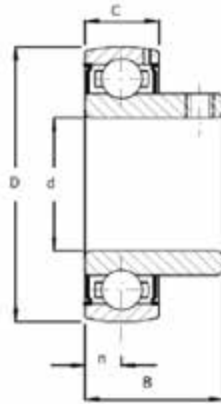

U000 Silver Series (Extra Light Duty)

WIR one side with Grub Screw

Part No.	Dimensions (mm)				N.W. (kg)
	d	D	B1	C	
U000	10	26	8	15	0.14
U001	12	28	8	16	0.135
U002	15	32	9	16.5	0.13
U003	17	35	10	17.5	0.15
U004	20	42	12	21	0.15
U005	25	47	12	22	0.22
U006	30	55	13	24.5	0.22

U000ER Silver Series (Extra Light Duty)

WIR one side with Locking Collar

Part No.	Dimensions(mm / inch)							N.W. (kg)
	d	D	B1	C	S	B3	d1	
U000ER	10	26	8	17.5	4	4.58	1.98	0.14
U001ER	12	28	8	17.5	4	5.1	2.38	0.135
U002ER	15	32	9	18.5	4.5	5.58	2.85	0.13
U003ER	17	35	10	20.5	5	6.11	3.25	0.15
U004ER	20	42	12	24.5	6	9.38	5.02	0.15
U005ER	25	47	12	25.5	6	10.1	5.85	0.22
U006ER	30	55	13	26.5	6.5	13.2	8.28	0.22