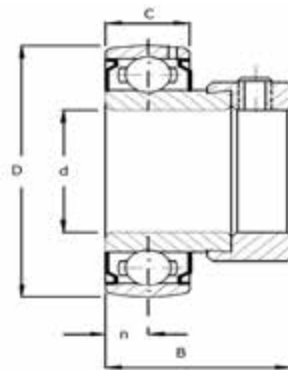

## U000 Silver Series (Extra Light Duty)

WIR one side with Grub Screw

Part No.	Dimensions (mm)				N.W. (kg)
	d	D	B1	C	
U000	10	26	8	15	0.14
U001	12	28	8	16	0.135
U002	15	32	9	16.5	0.13
U003	17	35	10	17.5	0.15
U004	20	42	12	21	0.15
U005	25	47	12	22	0.22
U006	30	55	13	24.5	0.22

## U000ER Silver Series (Extra Light Duty)

WIR one side with Locking Collar

Part No.	Dimensions(mm / inch)							N.W. (kg)
	d	D	B1	C	S	B3	d1	
U000ER	10	26	8	17.5	4	4.58	1.98	0.14
U001ER	12	28	8	17.5	4	5.1	2.38	0.135
U002ER	15	32	9	18.5	4.5	5.58	2.85	0.13
U003ER	17	35	10	20.5	5	6.11	3.25	0.15
U004ER	20	42	12	24.5	6	9.38	5.02	0.15
U005ER	25	47	12	25.5	6	10.1	5.85	0.22
U006ER	30	55	13	26.5	6.5	13.2	8.28	0.22