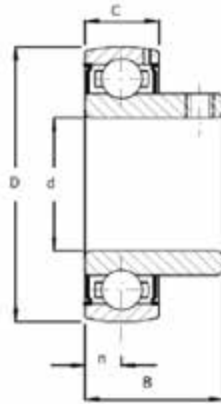

## U000 Silver Series (Extra Light Duty)

WIR one side with Grub Screw

Part No.	Dimensions (mm)				N.W. (kg)
	d	D	B1	C	
U000	10	26	8	15	0.14
U001	12	28	8	16	0.135
U002	15	32	9	16.5	0.13
U003	17	35	10	17.5	0.15
U004	20	42	12	21	0.15
U005	25	47	12	22	0.22
U006	30	55	13	24.5	0.22

## U000ER Silver Series (Extra Light Duty)

WIR one side with Locking Collar

Part No.	Dimensions(mm / inch)							N.W. (kg)
	d	D	B1	C	S	B3	d1	
U000ER	10	26	8	17.5	4	4.58	1.98	0.14
U001ER	12	28	8	17.5	4	5.1	2.38	0.135
U002ER	15	32	9	18.5	4.5	5.58	2.85	0.13
U003ER	17	35	10	20.5	5	6.11	3.25	0.15
U004ER	20	42	12	24.5	6	9.38	5.02	0.15
U005ER	25	47	12	25.5	6	10.1	5.85	0.22
U006ER	30	55	13	26.5	6.5	13.2	8.28	0.22